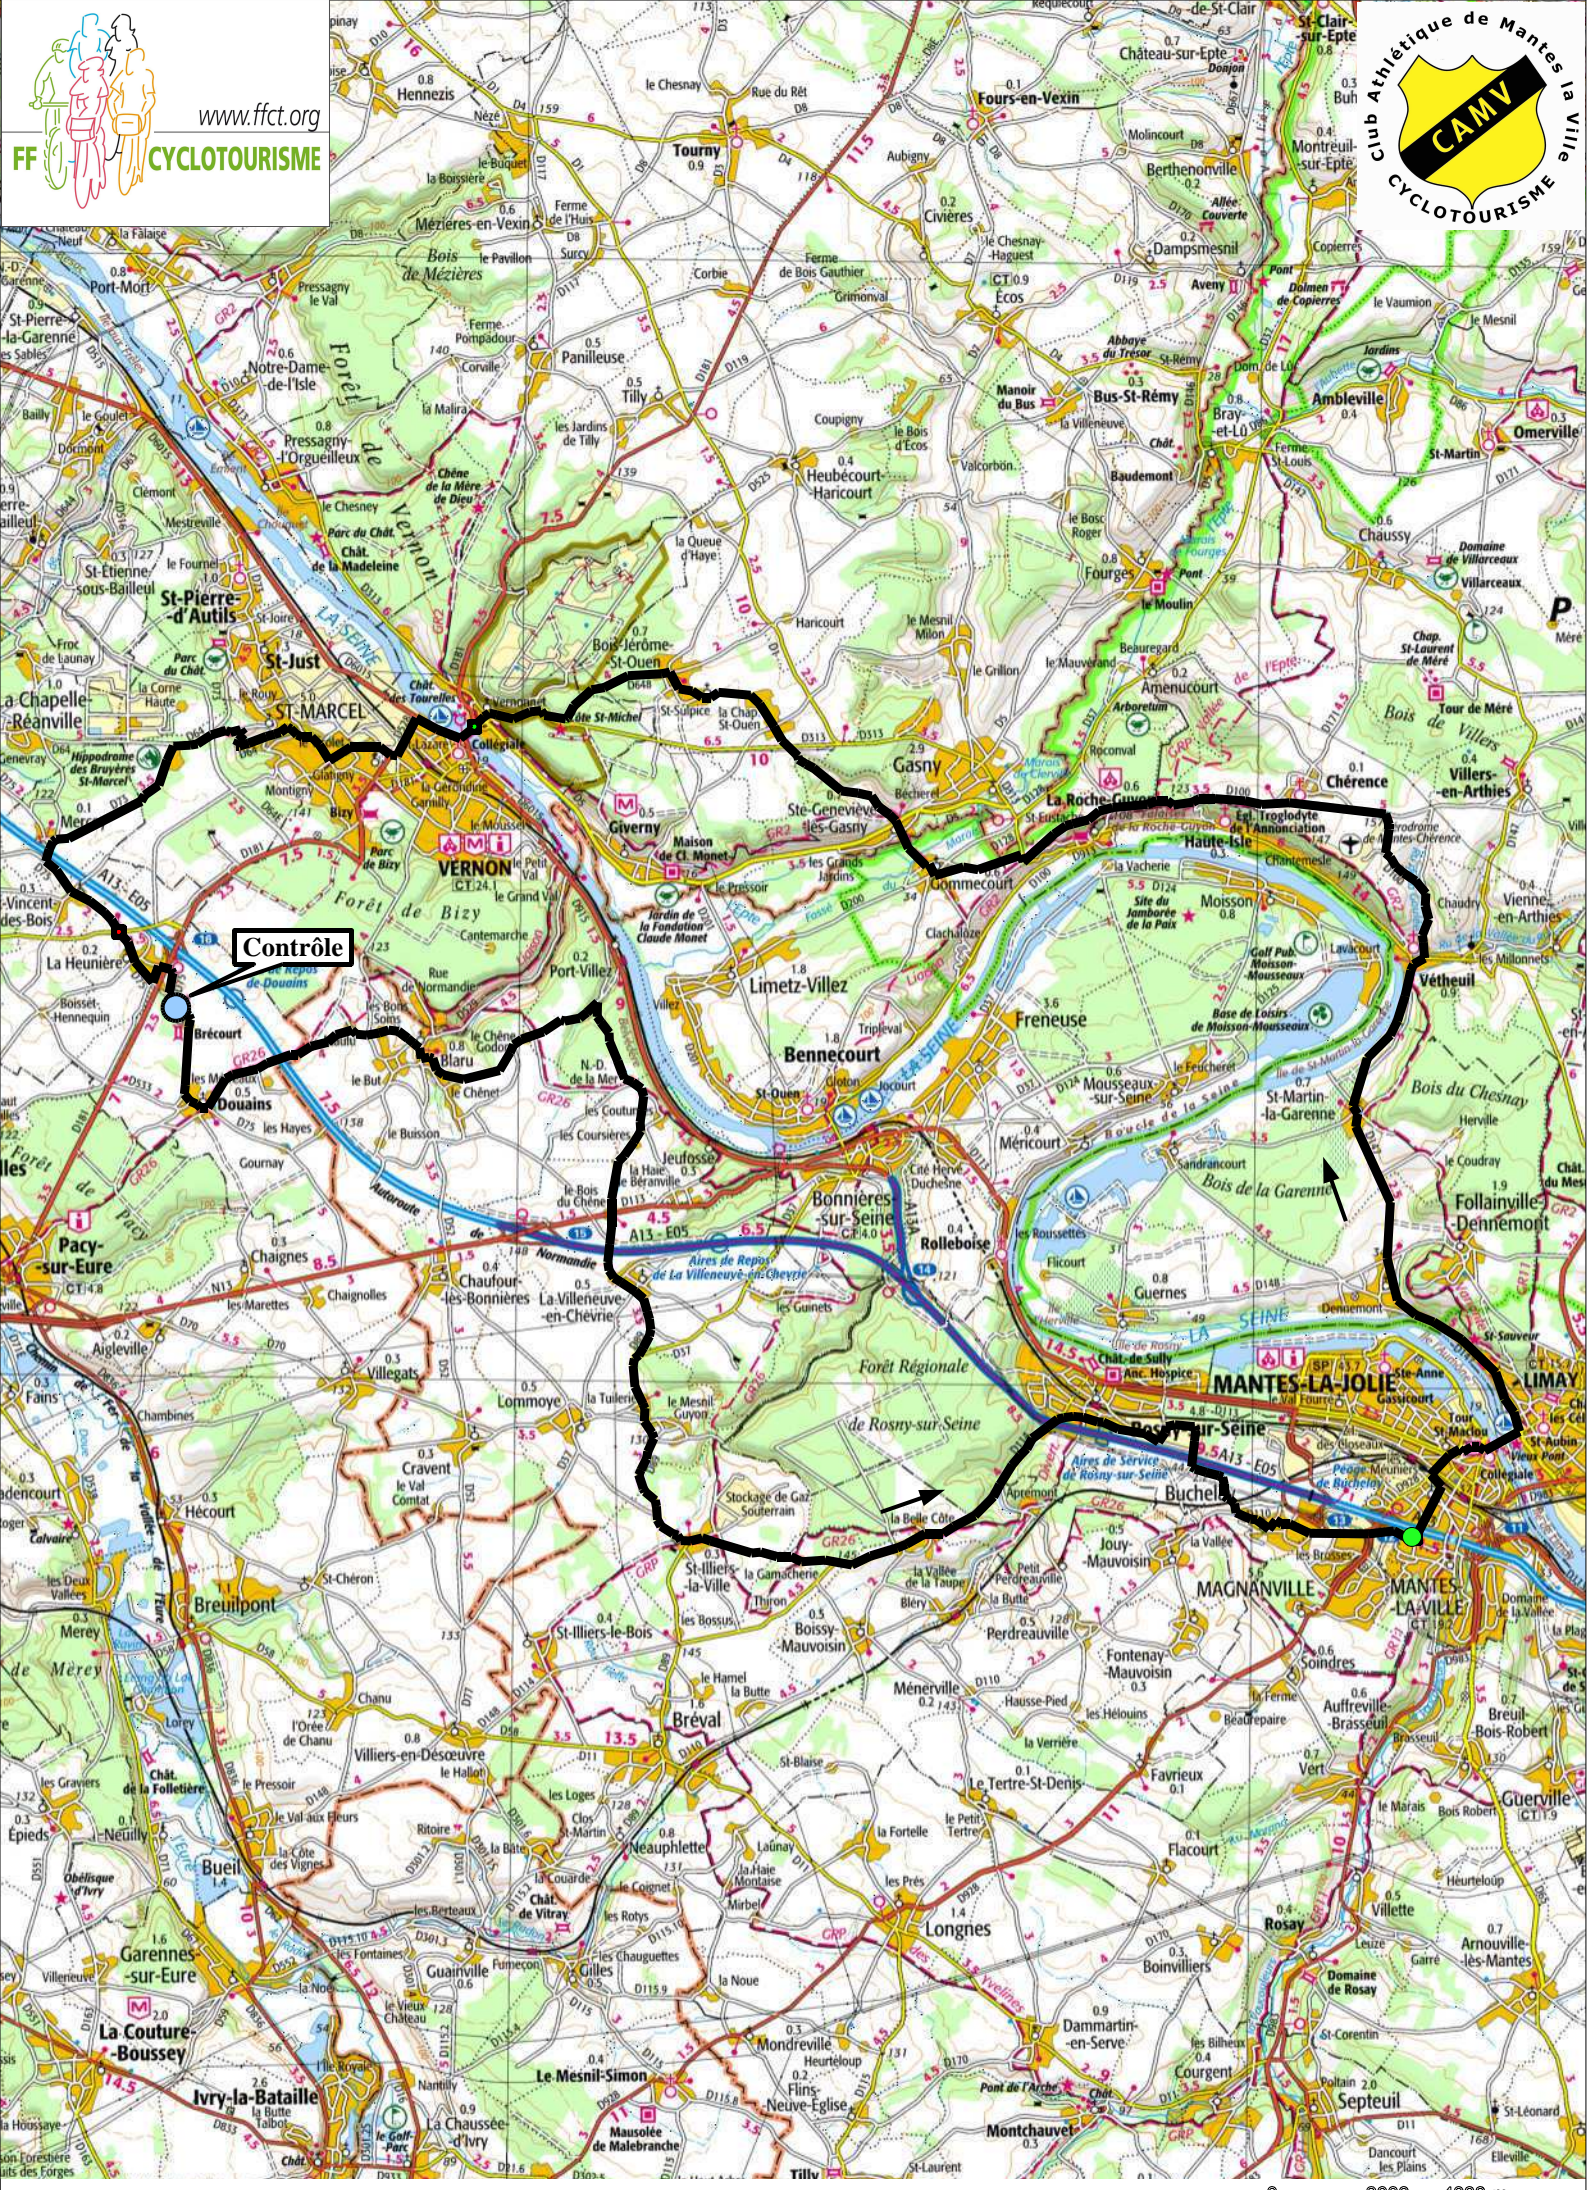

www.ffct.org

Contrôle

Randonnée des Coteaux de la Seine : 83 km

1:125000